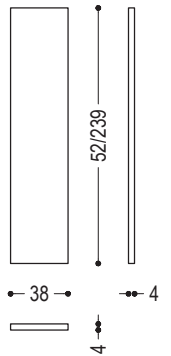

# BIBLIO

SIDE PANEL				
CODE	SIZE	A1	A2	A3
B-SPALLA-131	W.4 x D.38 x H.131	■	■	■
B-SPALLA-169	W.4 x D.38 x H.169	■	■	■
B-SPALLA-204	W.4 x D.38 x H.204	■	■	■
B-SPALLA-239	W.4 x D.38 x H.239	■	■	■
B-SPALLA-52	W.4 x D.38 x H.52	■	■	■
B-SPALLA-93	W.4 x D.38 x H.93	■	■	■

## AVAILABLE FINISHES:

**A1:** walnut without knots, walnut with knots

**A2:** oak without knots, oak with knots, cherry, maple

**A3:** oak with knots finish: neutro

PLINTH				
CODE	SIZE	A1	A2	A3
B-BASE-122	W.122 x D.38 x H.11	■	■	■
B-BASE-164	W.164 x D.38 x H.11	■	■	■
B-BASE-206	W.206 x D.38 x H.11	■	■	■
B-BASE-248	W.248 x D.38 x H.11	■	■	■
B-BASE-38	W.38 x D.38 x H.11	■	■	■
B-BASE-80	W.80 x D.38 x H.11	■	■	■

# BIBLIO

SHELF				
CODE	SIZE	A1	A2	A3
B-RIPIANO-122	W.122 x D.38 x H.3	■	■	■
B-RIPIANO-164	W.164 x D.38 x H.3	■	■	■
B-RIPIANO-206	W.206 x D.38 x H.3	■	■	■
B-RIPIANO-248	W.248 x D.38 x H.3	■	■	■
B-RIPIANO-38	W.38 x D.38 x H.3	■	■	■
B-RIPIANO-80	W.80 x D.38 x H.3	■	■	■

## BACK

CODE	SIZE	A1	A2	A3
B-SCHIENALE-130	W.128 x D.2 x H.32/38	■	■	■
B-SCHIENALE-172	W.164 x D.2 x H.32/38	■	■	■
B-SCHIENALE-214	W.206 x D.2 x H.32/38	■	■	■
B-SCHIENALE-256	W.248 x D.2 x H.32/38	■	■	■
B-SCHIENALE-46	W.38 x D.2 x H.32/38	■	■	■
B-SCHIENALE-88	W.80 x D.2 x H.32/38	■	■	■