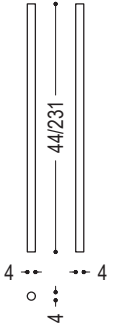

# BIBLIO

SIDE PANEL				
CODE	SIZE	A1	A2	A3
B-SPALLA-131	W.4 x D.38 x H.131	■	■	■
B-SPALLA-169	W.4 x D.38 x H.169	■	■	■
B-SPALLA-204	W.4 x D.38 x H.204	■	■	■
B-SPALLA-239	W.4 x D.38 x H.239	■	■	■
B-SPALLA-52	W.4 x D.38 x H.52	■	■	■
B-SPALLA-93	W.4 x D.38 x H.93	■	■	■

# BIBLIO

SHELF				
CODE	SIZE	A1	A2	A3
B-RIPIANO-122	W.122 x D.38 x H.3	■	■	■
B-RIPIANO-164	W.164 x D.38 x H.3	■	■	■
B-RIPIANO-206	W.206 x D.38 x H.3	■	■	■
B-RIPIANO-248	W.248 x D.38 x H.3	■	■	■
B-RIPIANO-38	W.38 x D.38 x H.3	■	■	■
B-RIPIANO-80	W.80 x D.38 x H.3	■	■	■

## ROUND ELEMENT

CODE	SIZE	A1	A2	A3
B-PALO-123	Ø 4 x H.123	■	■	■
B-PALO-161	Ø 4 x H.161	■	■	■
B-PALO-196	Ø 4 x H.196	■	■	■
B-PALO-231	Ø 4 x H.231	■	■	■
B-PALO-44	Ø 4 x H.44	■	■	■
B-PALO-85	Ø 4 x H.85	■	■	■

## BACK

CODE	SIZE	A1	A2	A3
B-SCHIENALE-130	W.128 x D.2 x H.32/38	■	■	■
B-SCHIENALE-172	W.164 x D.2 x H.32/38	■	■	■
B-SCHIENALE-214	W.206 x D.2 x H.32/38	■	■	■
B-SCHIENALE-256	W.248 x D.2 x H.32/38	■	■	■
B-SCHIENALE-46	W.38 x D.2 x H.32/38	■	■	■
B-SCHIENALE-88	W.80 x D.2 x H.32/38	■	■	■