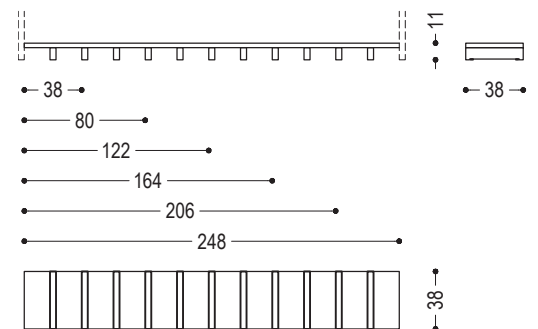

# BIBLIO

SIDE PANEL				
CODE	SIZE	A1	A2	A3
B-SPALLA-131	W.4 x D.38 x H.131	■	■	■
B-SPALLA-169	W.4 x D.38 x H.169	■	■	■
B-SPALLA-204	W.4 x D.38 x H.204	■	■	■
B-SPALLA-239	W.4 x D.38 x H.239	■	■	■
B-SPALLA-52	W.4 x D.38 x H.52	■	■	■
B-SPALLA-93	W.4 x D.38 x H.93	■	■	■

## AVAILABLE FINISHES:

**A1:** walnut without knots, walnut with knots

**A2:** oak without knots, oak with knots, cherry, maple

**A3:** oak with knots finish: neutro

PLINTH				
CODE	SIZE	A1	A2	A3
B-BASE-122	W.122 x D.38 x H.11	■	■	■
B-BASE-164	W.164 x D.38 x H.11	■	■	■
B-BASE-206	W.206 x D.38 x H.11	■	■	■
B-BASE-248	W.248 x D.38 x H.11	■	■	■
B-BASE-38	W.38 x D.38 x H.11	■	■	■
B-BASE-80	W.80 x D.38 x H.11	■	■	■

# BIBLIO

SHELF				
CODE	SIZE	A1	A2	A3
B-RIPIANO-122	W.122 x D.38 x H.3	■	■	■
B-RIPIANO-164	W.164 x D.38 x H.3	■	■	■
B-RIPIANO-206	W.206 x D.38 x H.3	■	■	■
B-RIPIANO-248	W.248 x D.38 x H.3	■	■	■
B-RIPIANO-38	W.38 x D.38 x H.3	■	■	■
B-RIPIANO-80	W.80 x D.38 x H.3	■	■	■