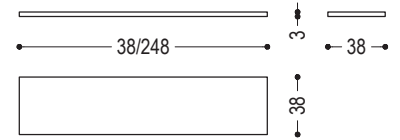

BIBLIO

SHELF				
CODE	SIZE	A1	A2	A3
B-RIPIANO-122	W.122 x D.38 x H.3	■	■	■
B-RIPIANO-164	W.164 x D.38 x H.3	■	■	■
B-RIPIANO-206	W.206 x D.38 x H.3	■	■	■
B-RIPIANO-248	W.248 x D.38 x H.3	■	■	■
B-RIPIANO-38	W.38 x D.38 x H.3	■	■	■
B-RIPIANO-80	W.80 x D.38 x H.3	■	■	■

AVAILABLE FINISHES:

A1: walnut without knots, walnut with knots

A2: oak without knots, oak with knots, cherry, maple

A3: oak with knots finish: neutro