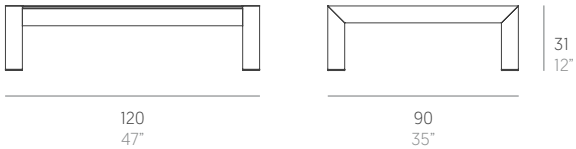

Islablanca

José A. Gandía-Blasco Canales

Mesa baja. Coffee table

Medidas. Sizes

Materiales. Materials

Aluminio termolacado.
Dekton®.

Powder-coated aluminium.
Dekton®.

Características. Characteristics

Mesa. Table 120
PT23709

38,5 Kg - 84.7 lbs

Caja. Box

1 ud / unit | 0,48 m³ - 16.79 ft³

Mantenimiento. Maintenance

Ver apartado de limpieza y mantenimiento
gandiablasco.com

See cleaning and maintenance section
gandiablasco.com