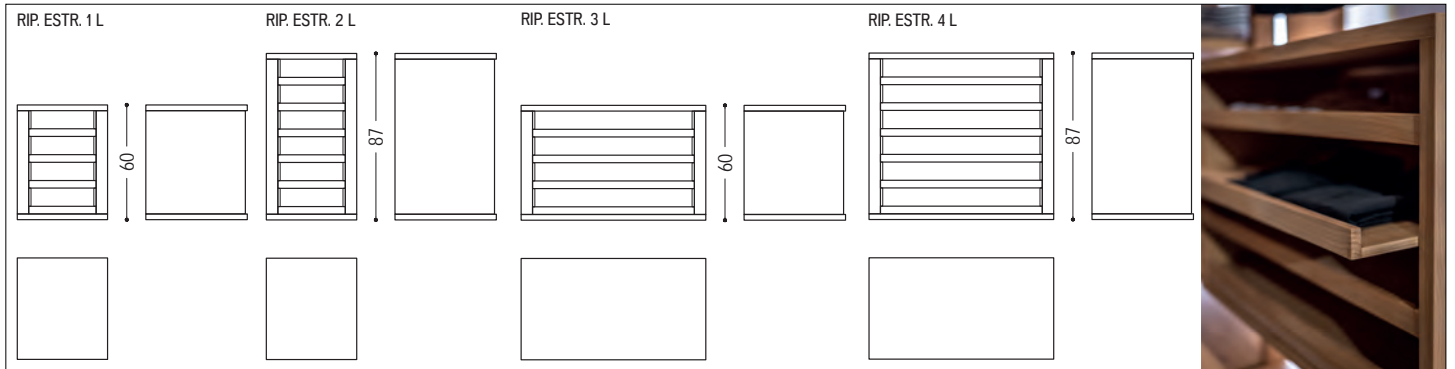

A7: cedar

SURCHARGE FOR UPHOLSTERED SHELF BOTTOM (ATTENTION: PRICE PER SHELF)

LEATHER OLIMPIA	■
-----------------	---

MODULE WITH PULL-OUT TRAYS ON METAL RUNNERS

CODE	SIZE	NUMBER OF TRAYS	A1	A2	A3	A4	A5	A7
RIP. ESTR. 1 M	FOR SINGLE MODULE H 60	2 TRAYS	■	■	■	■	■	■
RIP. ESTR. 2 M	FOR SINGLE MODULE H 87	3 TRAYS	■	■	■	■	■	■
RIP. ESTR. 3 M	FOR DOUBLE MODULE H 60	2 TRAYS	■	■	■	■	■	■
RIP. ESTR. 4 M	FOR DOUBLE MODULE H 87	3 TRAYS	■	■	■	■	■	■