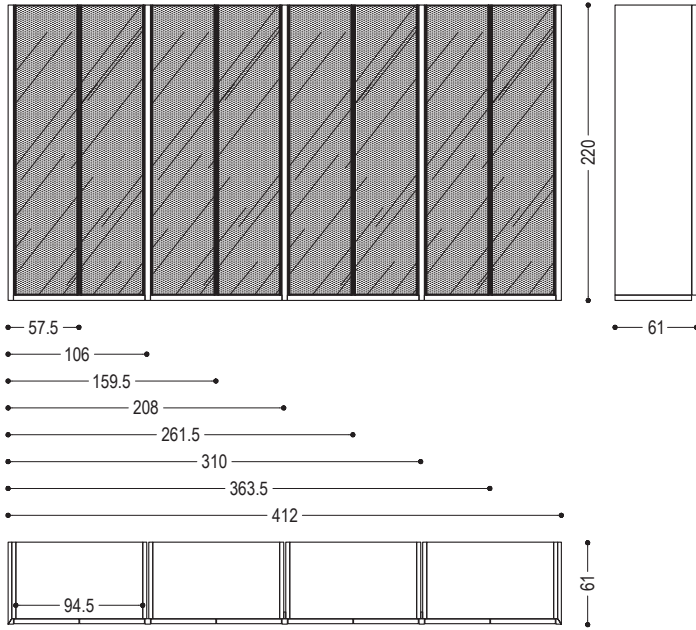

AVANT

AVANT 2/3/4/5/6/7/8-220