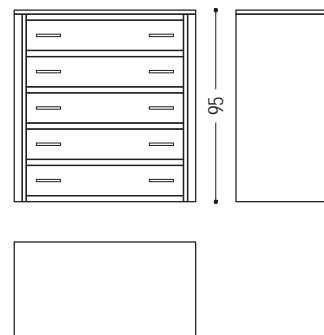

SHELVES

CODE	SIZE	A1	A2	A3	A4	A5	A7
YCL 02002.004	L 50 x H 3 SUITABLE FOR DOUBLE MODULE	■	■	■	■	■	■
YCL 02002.003	L 100 x H 3 SUITABLE FOR DOUBLE MODULE	■	■	■	■	■	■

AVAILABLE FINISHES:

A1: walnut without knots, walnut with knots, elm