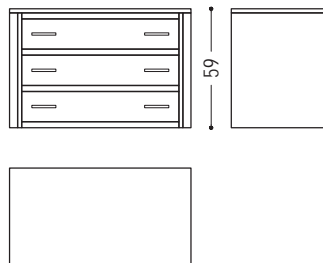

YCL 02001.003