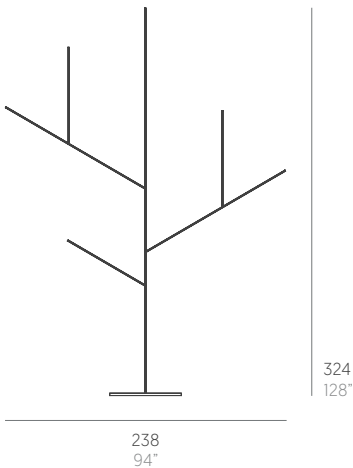

Blau

Fran Silvestre

Lámpara árbol L1. L1 Tree lamp

Medidas. Sizes

LED. IP 65. Flujo luminoso 700 Lm por rama.
Voltaje input 220V 50Hz. Temperatura color 3000°K.

LED. IP 65. Luminous flux 700 Lm per branch.
Input Voltage 120V 60Hz. Colour temperature 3000°K.

Materiales. Materials

Aluminio soldado termolacado.

Thermo-lacquered welded aluminium.

Características. Characteristics

Estructura. Frame

44 Kg - 96.8 lbs

Caja. Box

2 ud/unit | 0,5 m³ - 17.66 ft³

Aluminium

9016	7038	1019	7006	3012	8023	3005	7031	5008	7043
White	Agate grey	Sand	Bronze	Beige red	Orange brown	Wine red	Blue grey	Grey blue	Anthracite

7033	6007	7039	8019	9011
Cement grey	Bottle green	Quartz grey	Grey brown	Black